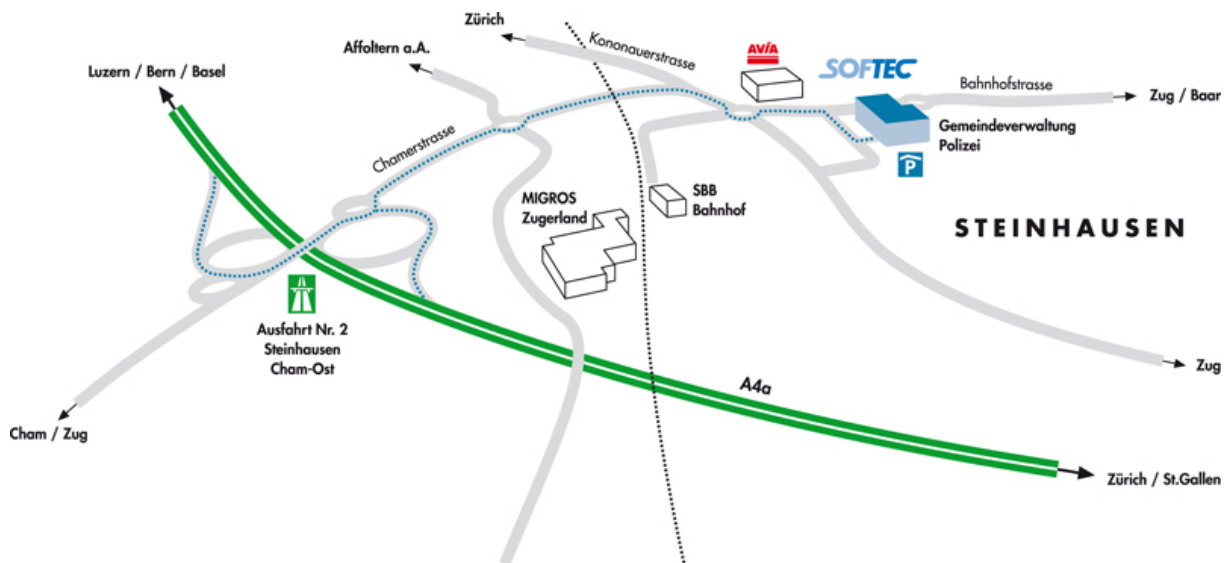

# Adressen / Lageplan

**Mit dem Auto** erreichen Sie die SOFTEC über die Autobahn A4. Benützen Sie die Ausfahrt Zug/Steinhausen/Cham-Ost (Nr.2). Fahren Sie immer Richtung Steinhausen. Nachdem Sie unter der Bahn durchgefahren sind, biegen Sie beim nächsten Kreisell links, Richtung Steinhausen ab. Anschliessend biegen Sie rechts in die Kirchmattstrasse und nach ca. 100 Metern links, Richtung Parkhaus. Die SOFTEC befindet sich direkt über dem Parkhaus.

**Mit der Bahn** fahren Sie bis Bahnhof Steinhausen. Gehen Sie entlang der Bahnhofstrasse bis zum Zentrum Steinhausen. Die SOFTEC befindet sich direkt neben der Gemeindeverwaltung Steinhausen.

**Mit dem Bus** von Zug aus erreichen Sie die SOFTEC wie folgt: Nehmen Sie die Linie Nr. 6 und steigen Sie im Zentrum von Steinhausen aus (Haltestelle nach Coop). Überqueren Sie die Strasse Richtung Post und direkt neben der Gemeindeverwaltung Steinhausen befindet sich die SOFTEC.